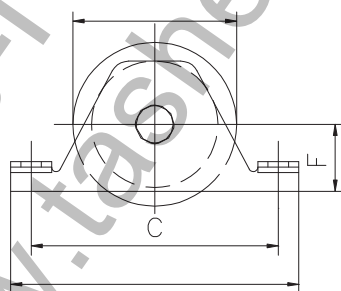

Ролка Estebro® за плъзгачи се врати в кутия ф 80x20 мм,
пластмасова, завинтване, U-20

Cod.	Medidas Dimensions	A	C	ØD	F			Peso Máx. Kg
218	80x20	134,5	112	78	29	10	4,75	655
212	90x20	156	132	88	36	10	6,10	655
213	100x20	156	132	98	36	8	5,35	655
214	120x20	185	160	118	45	4	3,70	655
Familia 63 Acero Inoxidable - Inox - Stainless Steel								AISI 303-304
752	80x20	134	112	78	28	6	2,85	655
753	90x20	154	132	88	38	6	3,66	655
754	100x20	154	132	98	38	4	2,68	655
755	120x20	186	164	118	46	2	1,85	655

Family: Nylon wheels

Material: Wheel: nylon PA6, axle: 11SMn30 steel, box: DD11 steel

Finish: Zinc-plated

Maximum weight supported by the bearing*: 655 kg

Description: Nylon wheel to embed with a 6204 2RS bearing. It is installed in sliding doors to let their displacement over the guide. The installation consists in fitting the wheel into the door's base and fixing it with two M.8 or M.10 screws.

***In perfect conditions of installation, usage and maintenance.**

Продукт: [Ролка Estebro® за плъзгаци се врати в кутия ф 80x20 мм, пластмасова, завинтване, U-20](#)

Категория: [Плъзгаци се врати](#)

Бранд: [Estebro®](#)