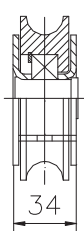

Ролка Estebro® за плъзгачи се врати в кутия ф 80x20 мм,
пластмасова, завинтване, U-20

Cod.	Medidas Dimensions	A	C	ØD	F			Peso Máx. Kg
218	80x20	134,5	112	78	29	10	4,75	655
212	90x20	156	132	88	36	10	6,10	655
213	100x20	156	132	98	36	8	5,35	655
214	120x20	185	160	118	45	4	3,70	655
Familia 63 Acero Inoxidable - Inox - Stainless Steel								AISI 303-304
752	80x20	134	112	78	28	6	2,85	655
753	90x20	154	132	88	38	6	3,66	655
754	100x20	154	132	98	38	4	2,68	655
755	120x20	186	164	118	46	2	1,85	655

Family: Nylon wheels

Material: Wheel: nylon PA6, axle: 11SMn30 steel, box: DD11 steel

Finish: Zinc-plated

Maximum weight supported by the bearing*: 655 kg

Description: Nylon wheel to embed with a 6204 2RS bearing. It is installed in sliding doors to let their displacement over the guide. The installation consists in fitting the wheel into the door's base and fixing it with two M.8 or M.10 screws.

***In perfect conditions of installation, usage and maintenance.**

Продукт: [Ролка Estebro® за плъзгаци се врати в кутия ф 80x20 мм, пластмасова, завинтване, U-20](#)

Категория: [Плъзгаци се врати](#)

Бранд: [Estebro®](#)